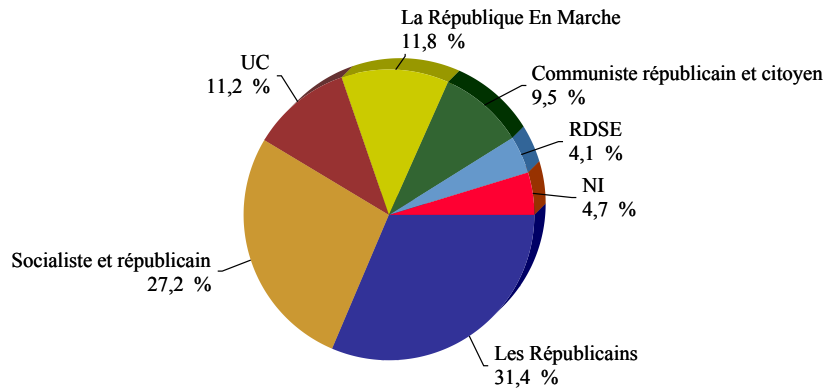

**Renouvellement de Septembre 2017**  
**Composition de la SÉRIE 1**  
**LISTE ET COMPOSITION PAR GROUPE POLITIQUE**  
**AVANT RENOUELEMENT**

**Répartition par groupe politique**

**Effectif des sénateurs par groupe politique**

Groupe politique	Membres	Apparentés	Rattachés	Total Série 1	% Série 1	Total Sénat	% Série/Sénat
Groupe Les Républicains	52	0	1	53	31,4	142	37,3
Groupe socialiste et républicain	46	0	0	46	27,2	86	53,5
Groupe Union Centriste	19	0	0	19	11,2	42	45,2
Groupe La République En Marche	19	1	0	20	11,8	29	69,0
Groupe communiste républicain et citoyen	16	0	0	16	9,5	18	88,9
Groupe du Rassemblement Démocratique et Social Européen	7	0	0	7	4,1	16	43,8
Réunion administrative des Sénateurs ne figurant sur la liste d'aucun groupe	8	0	0	8	4,7	13	61,5
<b>TOTAL</b>	<b>167</b>	<b>1</b>	<b>1</b>	<b>169</b>	<b>100,0</b>	<b>346</b>	