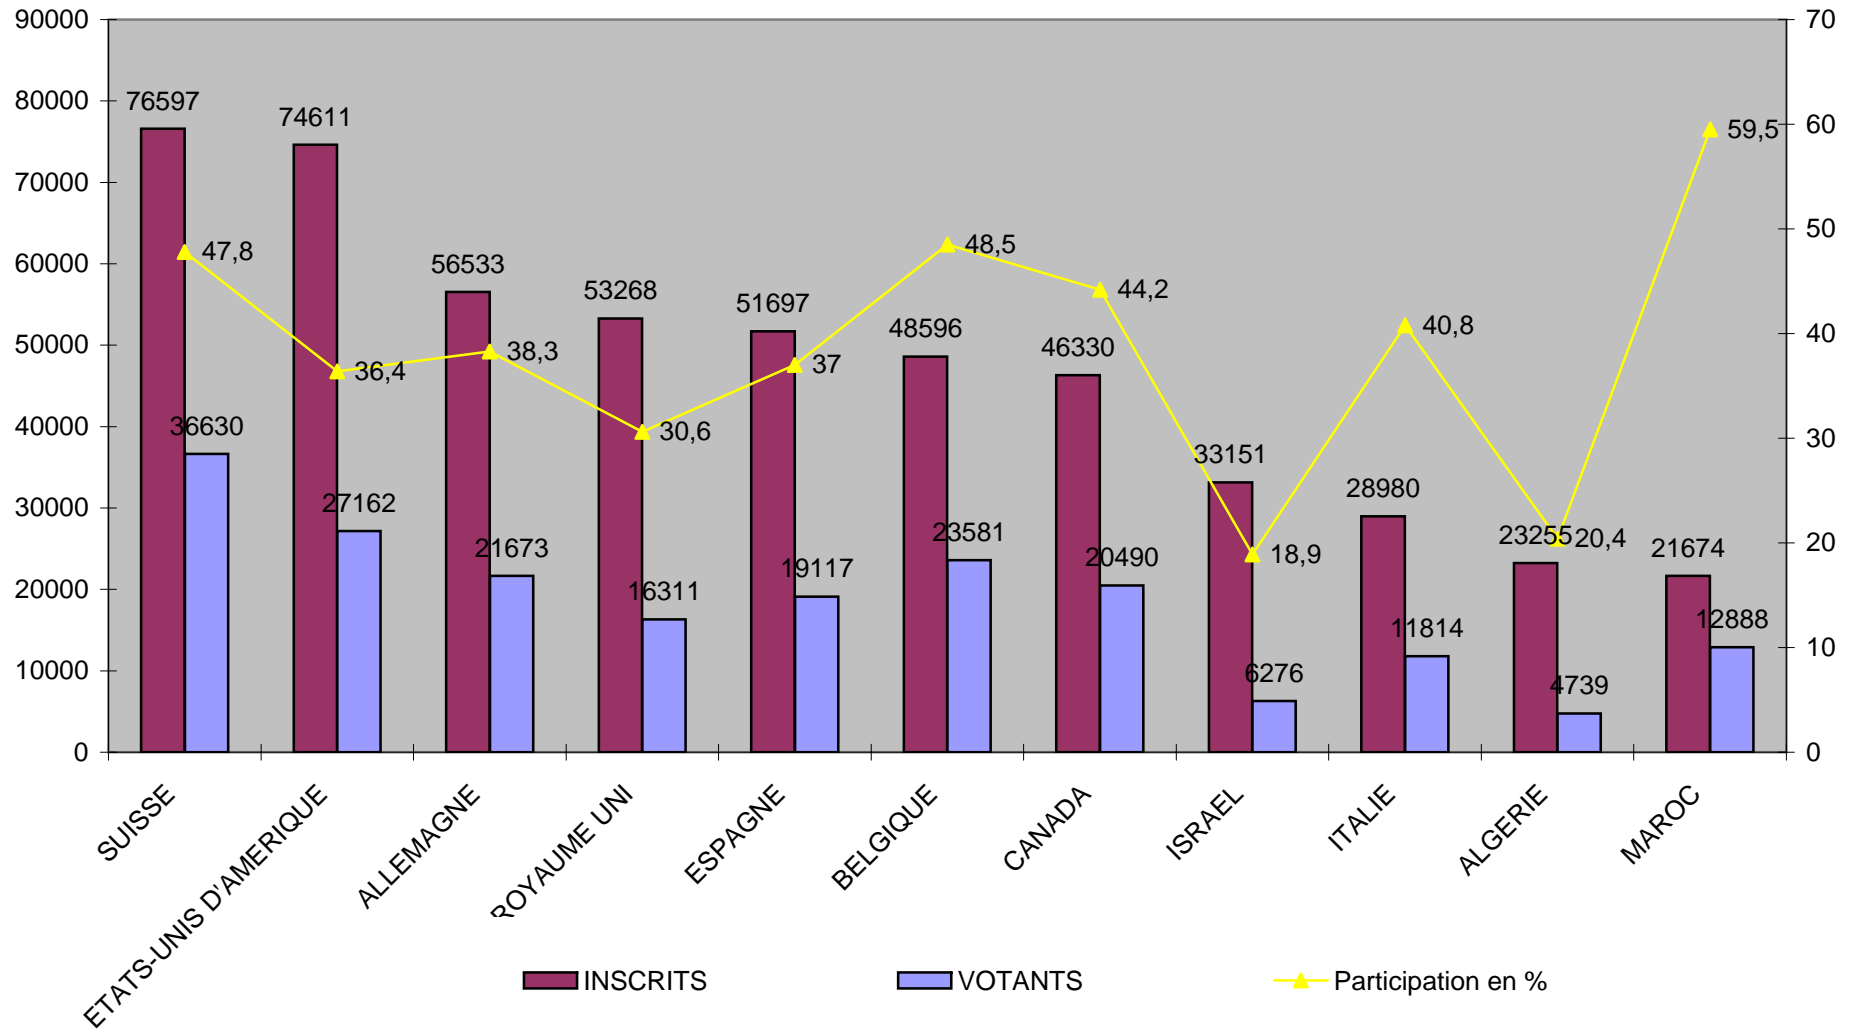

Taux de participation des 11 plus grosses communautés françaises à l'étranger

PAYS	INSCRITS	VOTANTS	Participation en %
SUISSE	76597	36630	47,8
ETATS-UNIS D'AME	74611	27162	36,4
ALLEMAGNE	56533	21673	38,3
ROYAUME UNI	53268	16311	30,6
ESPAGNE	51697	19117	37
BELGIQUE	48596	23581	48,5
CANADA	46330	20490	44,2
ISRAEL	33151	6276	18,9
ITALIE	28980	11814	40,8
ALGERIE	23255	4739	20,4
MAROC	21674	12888	59,5