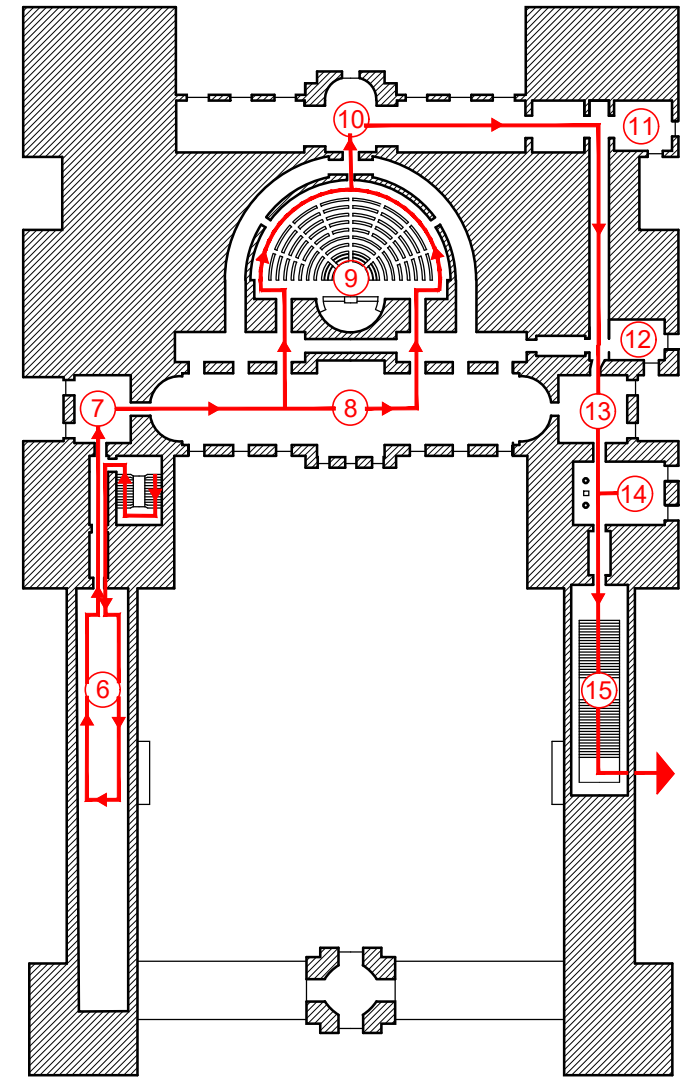

PALAIS DU LUXEMBOURG

JOURNÉES EUROPÉENNES DU PATRIMOINE 2022

Rue de Vaugirard

PLAN DU REZ-DE-CHAUSSÉE

0 10 20m

PLAN DU 1^{ER} ÉTAGE