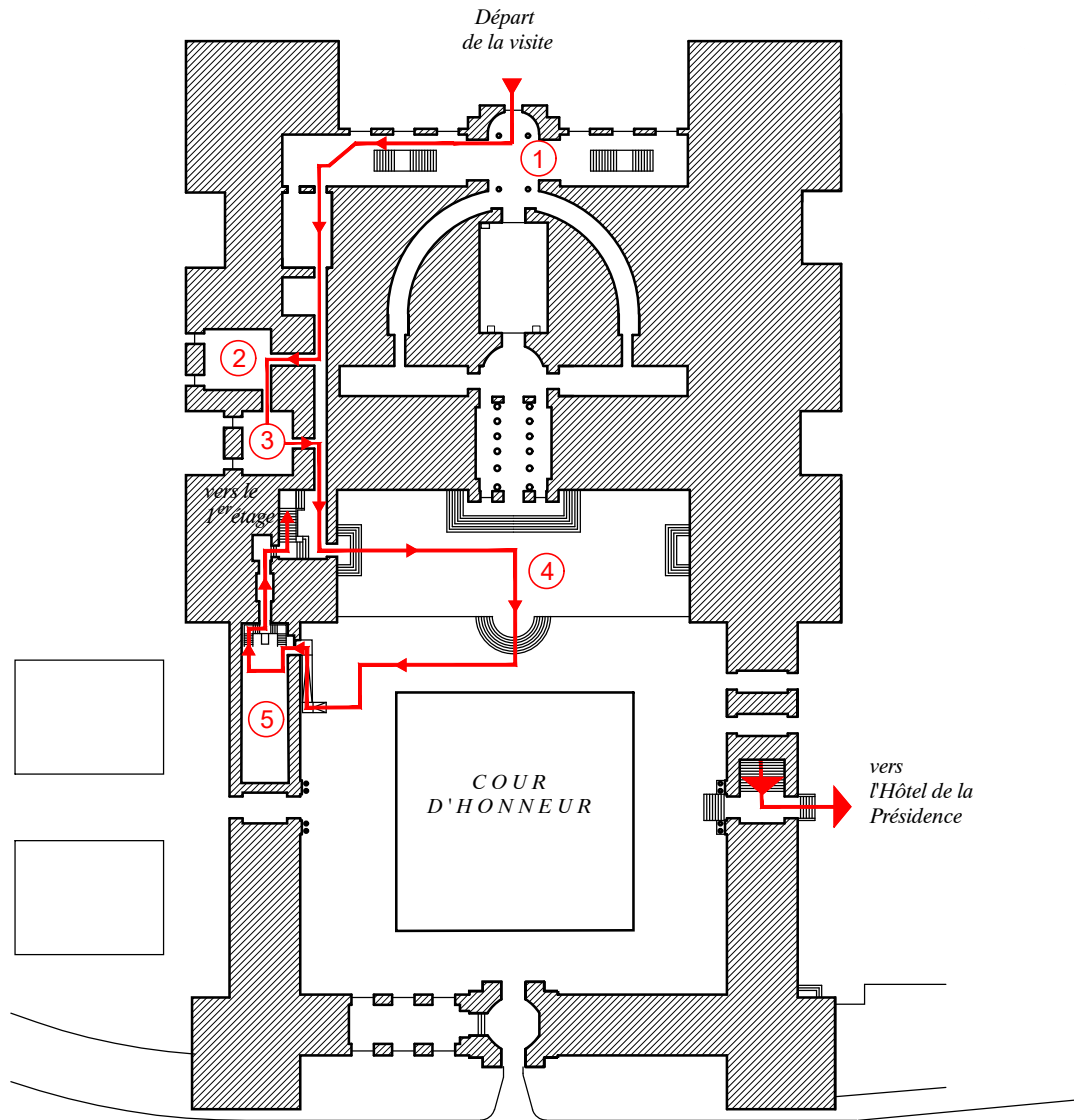

PALAIS DU LUXEMBOURG

JOURNÉES EUROPÉENNES DU PATRIMOINE 2022

Rue de Vaugirard

PLAN DU REZ-DE-CHAUSSÉE

0 10 20m

PLAN DU 1^{ER} ÉTAGE