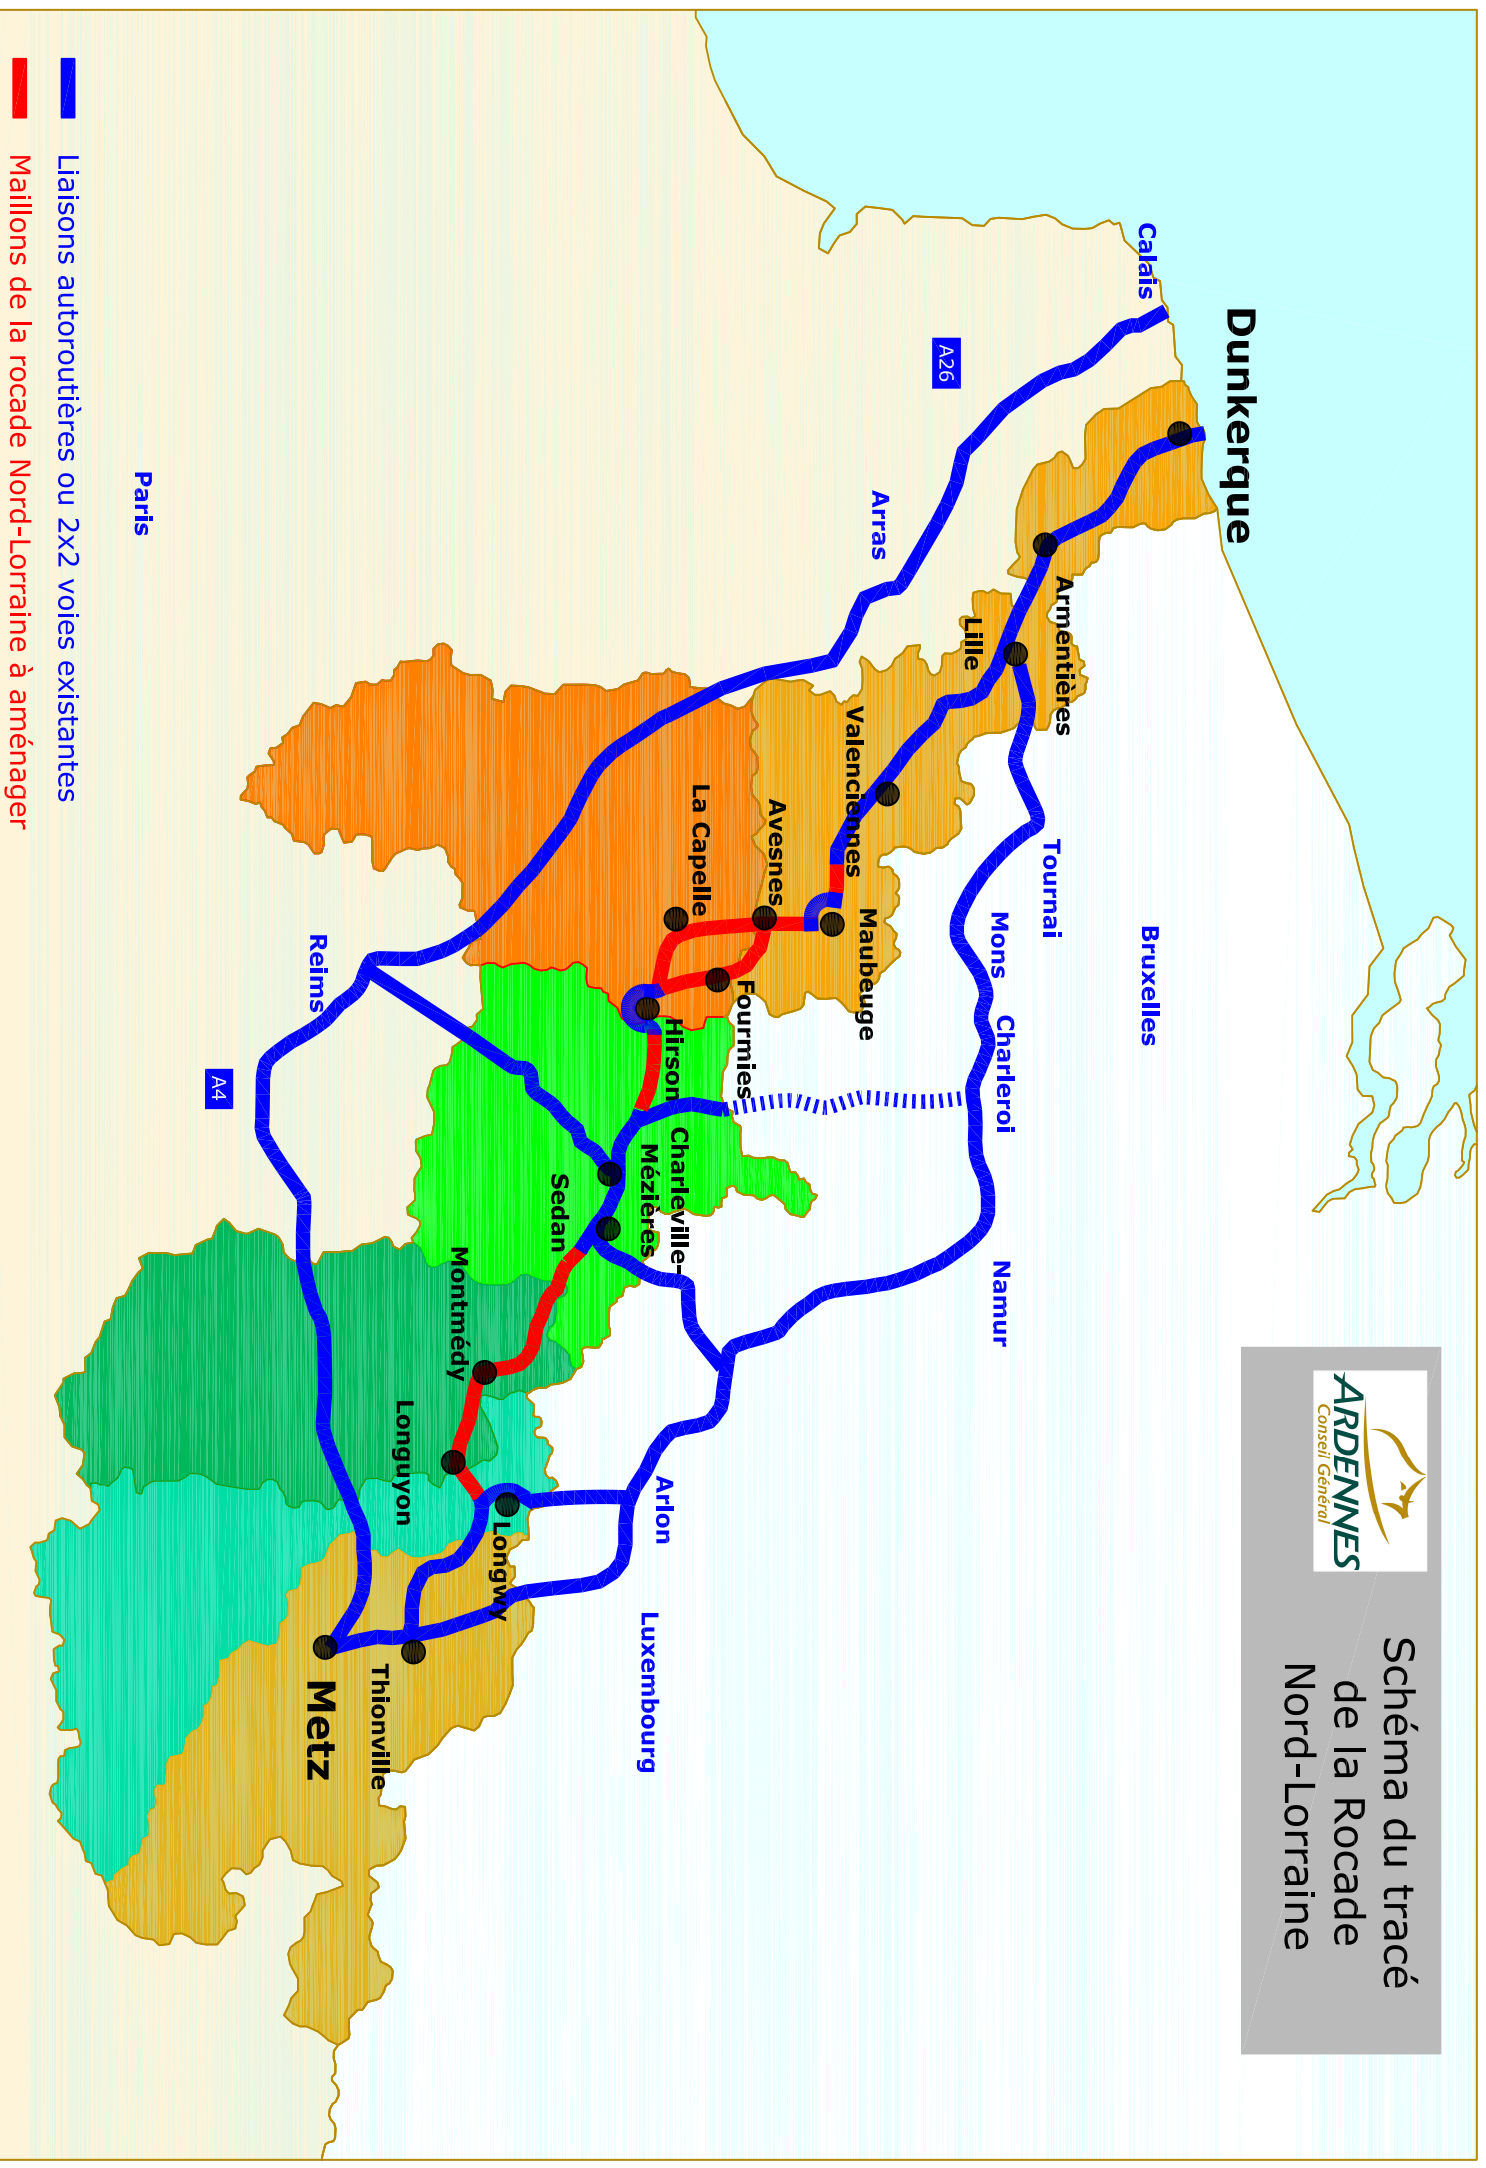

Schéma du tracé de la Rociade Nord-Lorraine

- Liaisons autoroutières ou 2x2 voies existantes
- Maillons de la rocade Nord-Lorraine à aménager