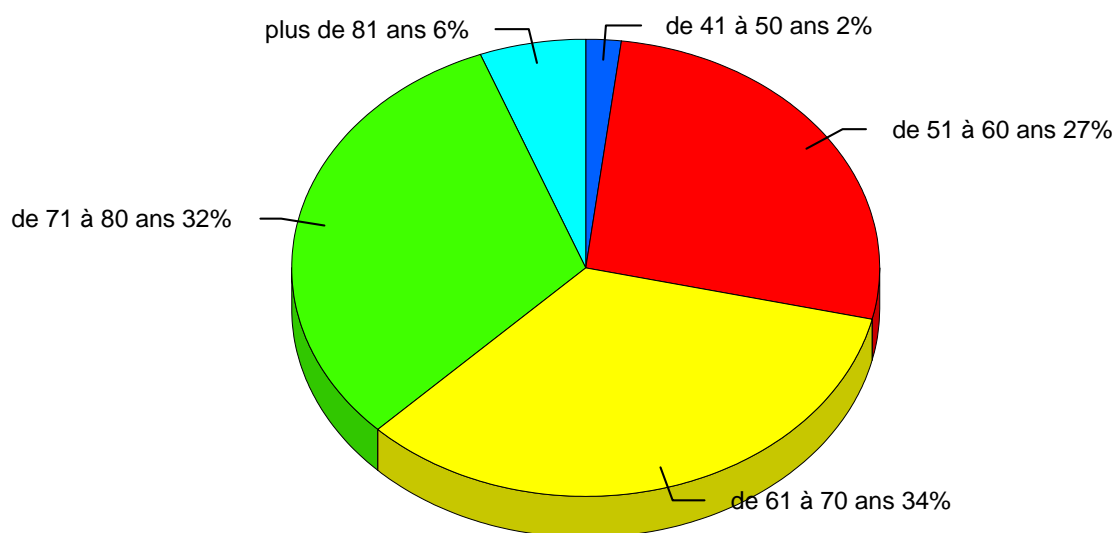

Renouvellement triennal du 23 Septembre 2001

Composition de la série B

COMPOSITION PAR ÂGES AVANT RENOUVELLEMENT

	CRC	RDSE	RPR	SOC	UC	RI	NI	Total
de 41 à 50 ans	0	0	1	0	0	1	0	2
de 51 à 60 ans	1	2	12	9	2	0	1	27
de 61 à 70 ans	2	2	8	9	7	4	2	34
de 71 à 80 ans	1	6	5	4	9	6	1	32
plus de 81 ans	0	0	3	0	3	0	0	6
Total	4	10	29	22	21	11	4	101

	CRC	RDSE	RPR	SOC	UC	RI	NI	Total
Moyenne d'age / groupe	64 ans	68 ans	64 ans	64 ans	71 ans	70 ans	65 ans	66 ans

MOYENNE D'AGE DES SENATEURS : 66 ans